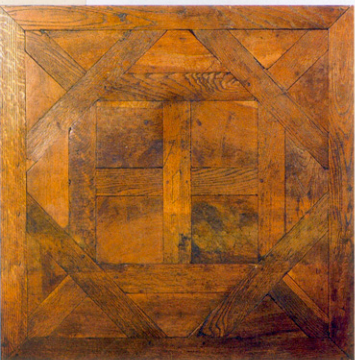

ISBN 1581-4730

9 771581 473030

Today

€ 5,00
N° 59
luglio 07www.dimore.com

Suntuosi contrasti

Sumptuous contrasts

Friulparchet, con quasi un secolo di esperienza nel settore, presenta Alexander, un parquet extra lusso realizzato in teak antico ricavato dalle travi portanti di ultracentenari palazzi e abitazioni in disuso delle Indie. In quattro modelli, più uno personalizzabile in base al disegno del cliente, è realizzato in pannelli decorativi che riproducono i motivi che hanno dominato i pavimenti in legno delle corti settecentesche, e perciò è ineguagliabile nella ristrutturazione dei pavimenti in legno di palazzi antichi. È rigorosamente ecologico: tutti gli step per ottenere il prodotto finito – dal recupero del legno (nessun abbattimento d'alberi) alle lavorazioni di assemblaggio effettuate senza l'utilizzo di colle o chiodi in ferro – avvengono nel pieno rispetto della natura secondo le tecniche e i segreti degli antichi maestri ebanisti, tanto che i listelli sono ancora incastrati a pressione a mano. Anche la finitura è a cera o ad olio a base vegetale.

With nearly a century's experience in the sector, Friulparchet now introduces Alexander, an extra-luxury parquet made from aged teak taken from the supporting beams of disused homes and palaces of the Indies. In four models, some of which can be customised to reflect clients' personal design choices, Friulparchet floors feature motifs that adorned wooden paving in the courts of the 18th century, and are incomparable in the renovation of historic homes. Strictly environment-friendly, from recovery of the wood (no trees are felled in the process) to assembly without glue or iron nails, every step reflects full respect for nature. Following the secret techniques of ancient carpentry, all planks are still hand laid and the finish is done in wax or vegetable-based oils.