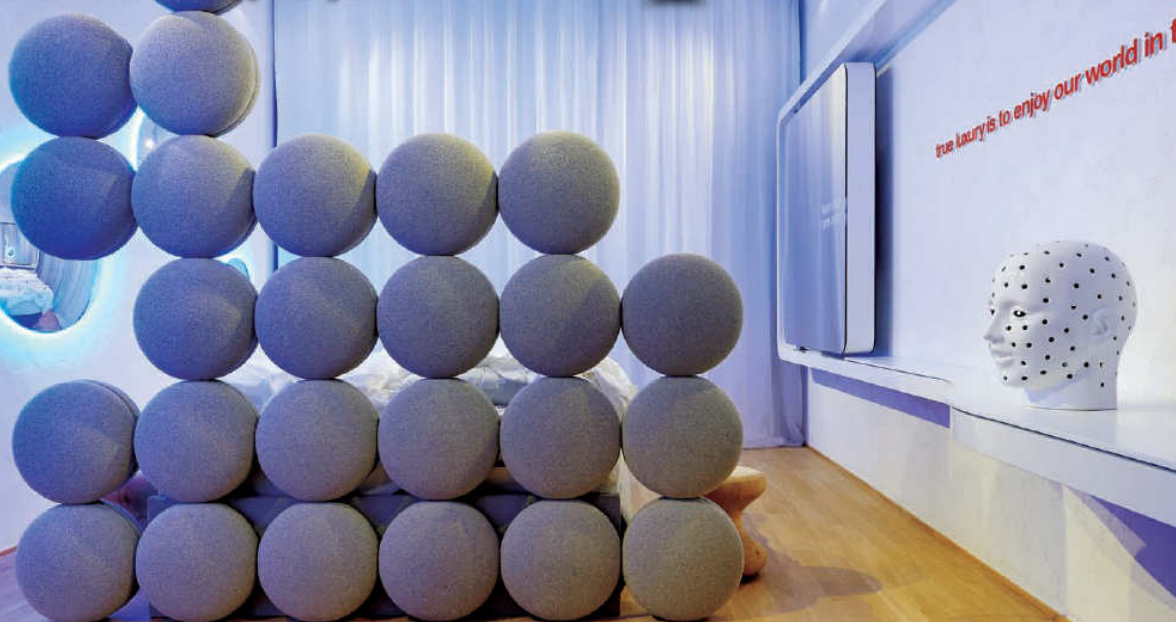

Magazine di informazione tecnica e di marketing per il posatore, l'impresa e lo studio di progettazione

Follow us!

PROFESSIONAL

Parquet

Anno 24 • N° 3 • Maggio/Giugno 2015

Spazio tre sas - Piazzale Archinto, 9 - 20159 Milano - Costo di una copia euro 1,30

Quando la finitura non è perfetta. Tipologie di difetti, cause e rimedi