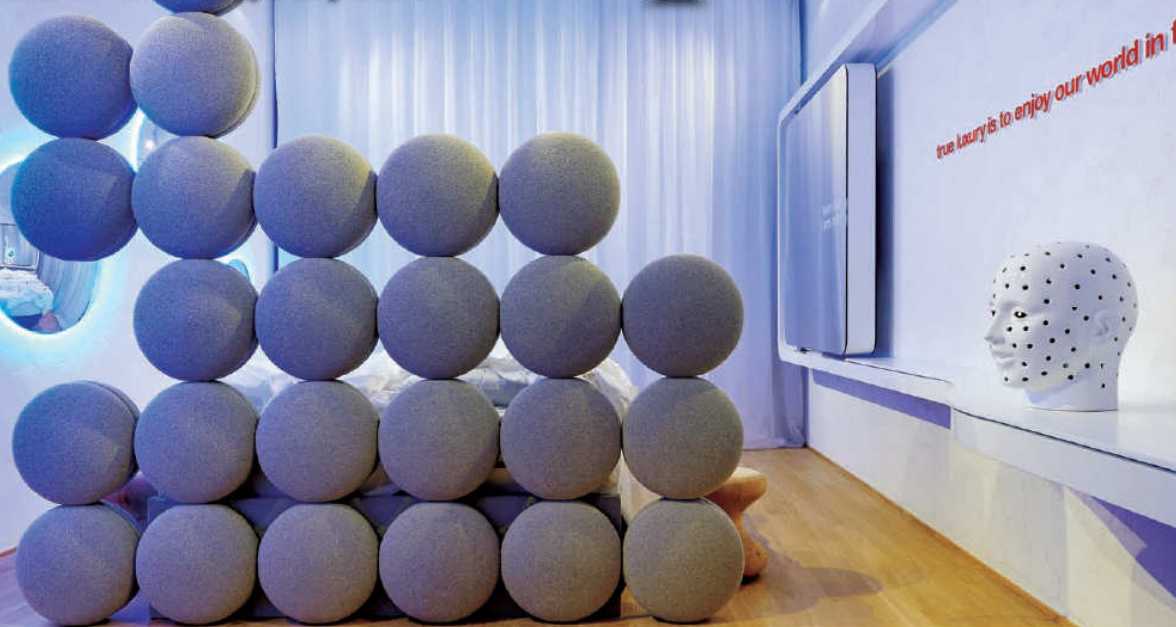

Magazine di informazione tecnica e di marketing per il posatore, l'impresa e lo studio di progettazione

Follow us!

PROFESSIONAL

Parquet

Anno 24 • N° 3 • Maggio/Giugno 2015

Spazio tre sas - Piazzale Archinto, 9 - 20159 Milano - Costo di una copia euro 1,30

Quando la finitura non è perfetta. Tipologie di difetti, cause e rimedi