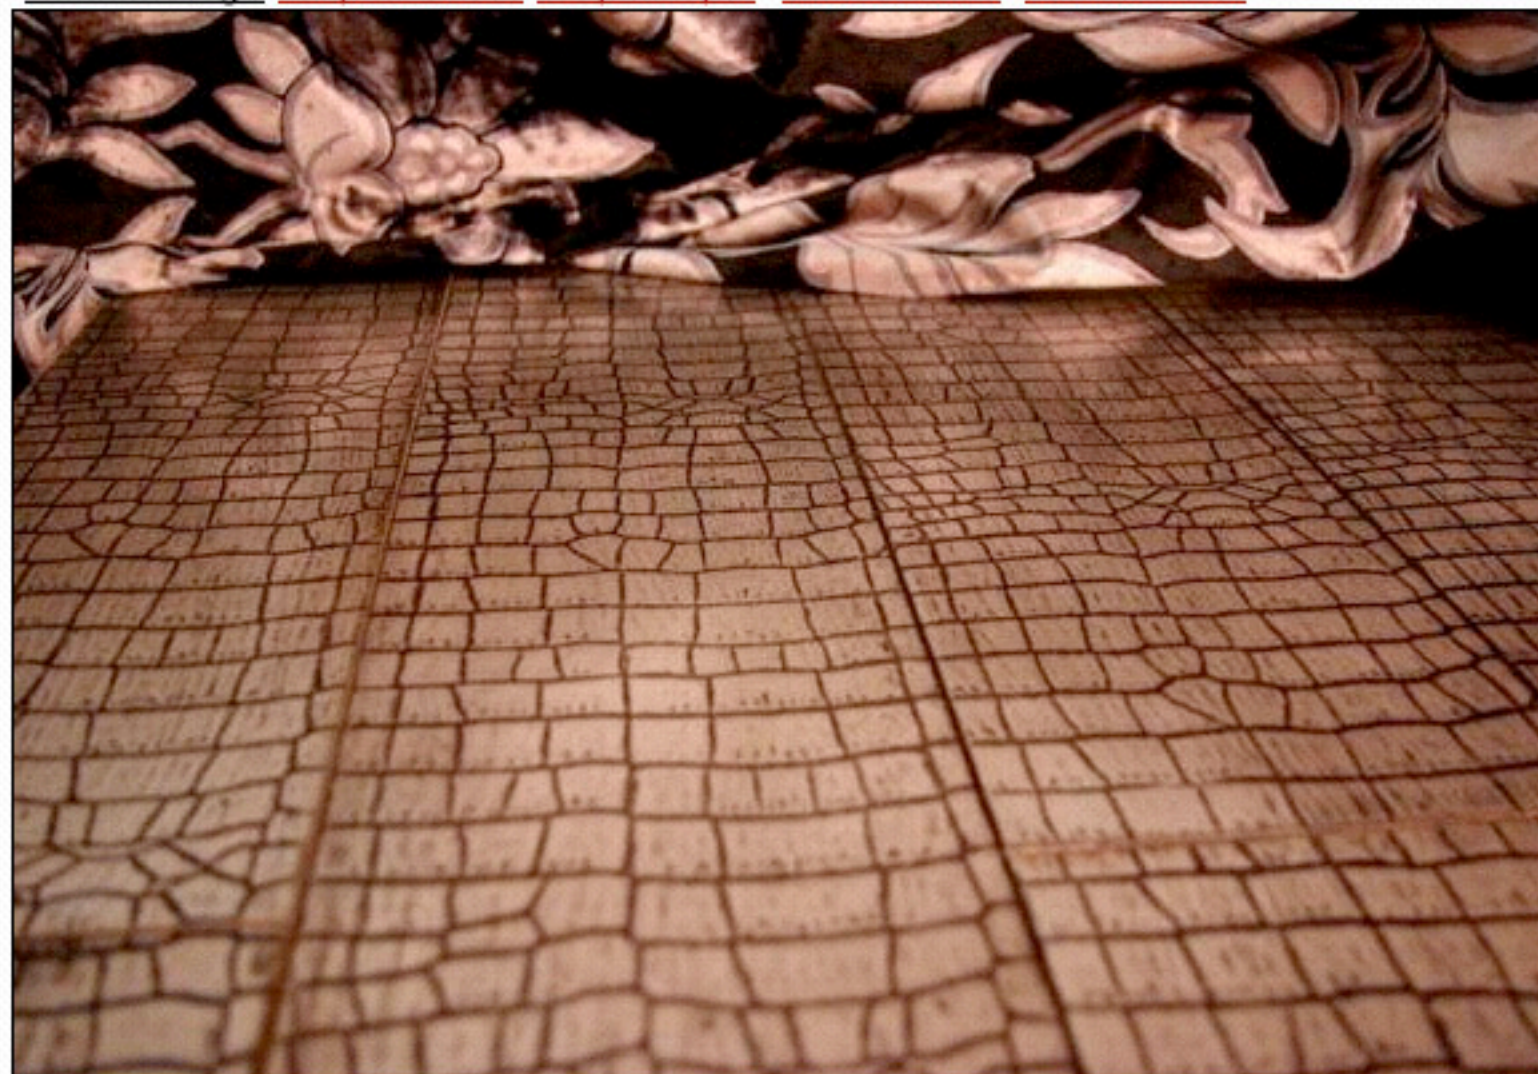

Arredamento

Sedie e sgabelli

Poltrone e divani

Elettrodomestici

Pavimenti e
rivestimenti

Porte e finestre

Illuminazione

Climatizzazione

Piscine e wellness

Domotica e allarmi

Giardino

Cucina

Accessori cucina

Bagno e accessori

Camera e accessori

Camerette

Eventi e fiere

Catalogo prodotti

Architetti e designer

Top ricerche

Annunci Google

[Parquet Prefiniti](#)

[Prezzi Parquet](#)

[Legno Parquet](#)

[Posa Parquet](#)

[Parquet Laminati](#)

categories

Pavimenti e rivestimenti

Parquet linea Incisi di Friulparchet

(26 settembre 2009)

Annunci Google [Parquet Bamboo](#) [Parquet Napoli](#) [Pavimenti PVC](#) [Pavimenti Gres](#)

Parquet Bamboo Bambu

Parquet Bamboo a PREZZI
di Fabbrica Pavimenti
LEGNO Massello Prefinito
www.amonyfloor.com

Il parquet di bambù,

30% più resistente, 50%
meno costosi di quello di
rovere.

www.smec.it

Annunci Google

I nuovi parquet della collezione Incisi di Friulparchet nascono da esclusive lavorazioni ad incidere che imprime sul legno fregi e decorazioni inediti. Friulparchet è la prima azienda del settore a lanciare sul mercato questa proposta, a conferma della sua filosofia aziendale che, se da un lato ritiene imprescindibile la tradizione artigiana e il **Made in Italy**, dall'altro vuole essere in prima linea nel proporre soluzioni innovative e creare tendenze.

La linea di parquet Incisi comprende tre diversi disegni, Teicos, Gramma e Cros, disponibili nelle versioni BioLinea o GlamLinea e in tre differenti formati: Easy-Top, listone a tre strati, Maxy-Top, tavolato a tre strati, Tabula Quercus, tavolato massello. In Teicos giochi di alternanza tra chiaro e scuro creano una fantasia astratta inedita. Le incisioni di Gramma mettono in risalto ancora di più le preziose venature del legno, mentre Cros, grazie ad un intreccio di forme geometriche non regolari, regala una piacevole sensazione

avvolgente.

È la tecnica specifica di lavorazione, possibile grazie alla perizia artigianale di Friulparchet, a contraddistinguere le finiture esclusive dei parquet Incisi. La scelta di incidere il legno è talmente caratterizzante da meritare il nome di questa specifica linea prodotto, anche quando le successive fasi di trattamento e finitura sono diverse tra loro. I legni Incisi si possono infatti presentare sia in versione oliata o verniciata, dopo una singola operazione di tinteggiatura, che in versione Glam. In quest'ultimo caso la finitura lucida a 4 mani viene preceduta da ben 2 fasi di tinteggiatura intervallate da speciale decapatura.

ULTIMI ARTICOLI

**Camerette Dearkids
4004_Boxer Collection,
pensate al femminile**

**Rivestimenti NovaBell RHD
e THD con decorazione
digitali ad alta definizione**

**Pompe di calore XP Energy
di Carrier per applicazioni
residenziali**

**Poltrone Cocoon by Plus+:
l'artigianalità Made in Italy
incontra i divi del cinema**

**50 anni di attività per
Lamm**

**Termoventilatore Clicco di
Olimpia Splendid**

**Lampada Sense di Alt
Lucialternative**